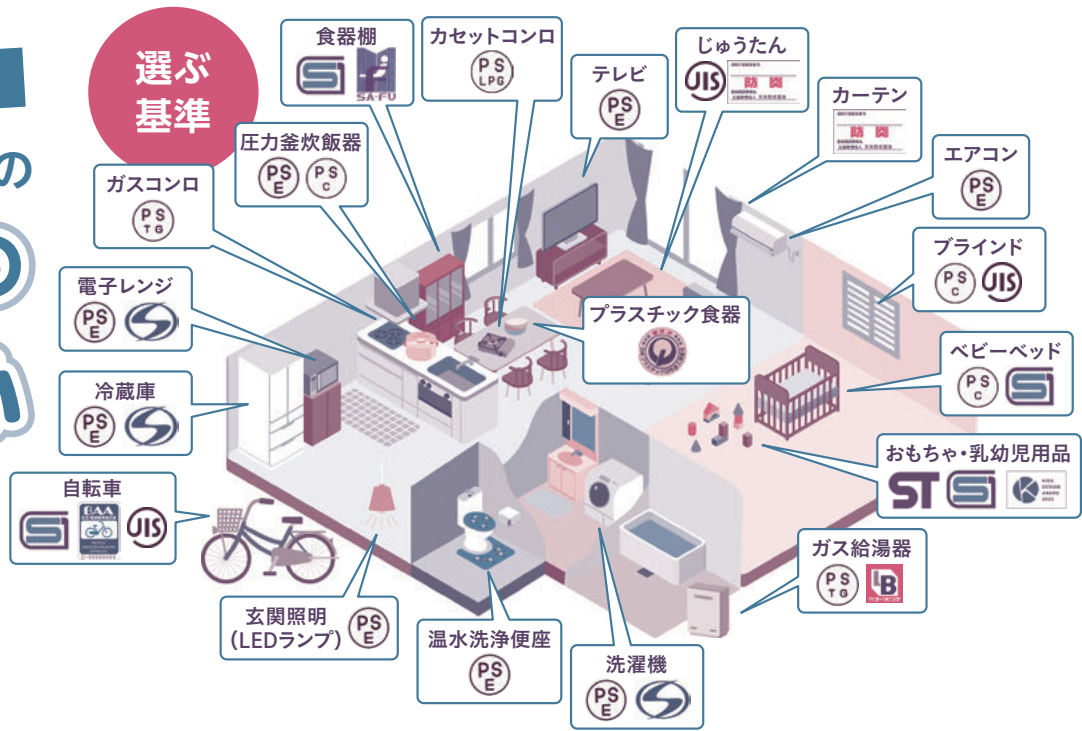

事故の記録(写真・メモ)

事故状態の保全

お手入れ・点検・そうじ

使ったまま放置は×

相談

メーカー・販売店
消費生活センター ☎188

製品による
事故やトラブル
の情報

消費者庁『消費者安全』

https://www.caa.go.jp/policies/policy/consumer_safety/

製品評価技術基盤機構(NITE)『製品事故防止啓発活動』

<https://www.nite.go.jp/jiko/chuikanki/index.html>

経済産業省『製品安全ガイド』

https://www.meti.go.jp/product_safety/

買う時にチェックしてほしい

家庭用品・電気製品の くらしの中の 安全・安心 マーク